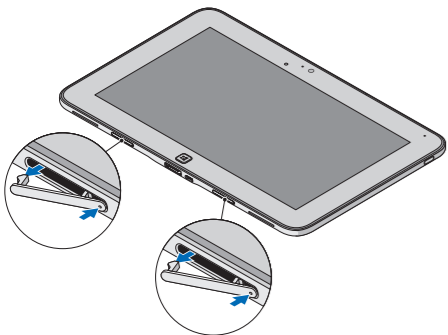

- | | |
|---------------|------------------|
| 1. 对接门锁 | 8. Windows 按键 |
| 2. 释放门锁 | 9. Caps-lock 指示灯 |
| 3. 对接连接器 | 10. 电池/充电状态指示灯 |
| 4. 对接门锁 | 11. 电源适配器端口 |
| 5. USB 2.0 端口 | 12. USB 2.0 端口 |
| 6. 微型 HDMI 端口 | |
| 7. 触摸板和触摸板按钮 | |

Keyboard Dock

键盘扩展坞

XPS

10

Docking Your Tablet 对接您的平板电脑

Remove docking-port covers from the tablet

从平板电脑上取下对接端口护盖

Insert tablet in the keyboard dock until it clicks in place